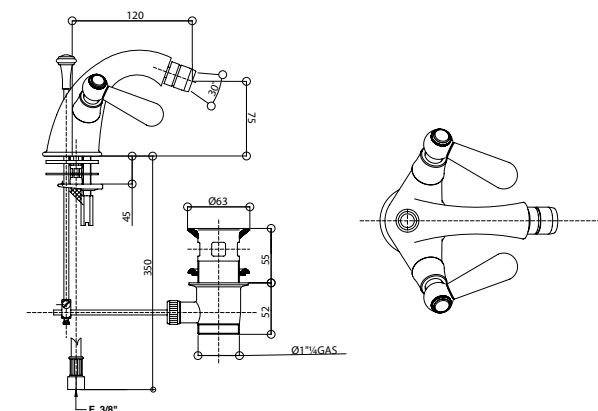

ARTICOLO COMPLETO / COMPLETE ITEM

19522CR0L - 22522CR00 - 17522CR00	CR
21522CR00 - 23522CR00	CR
19522OR0L - 22522OR00 - 17522OR00	OR
21522OR00 - 23522OR00	OR
19522BR0L - 22522BR00 - 17522BR00	BR
21522BR00 - 23522BR00	BR

ABBINABILE A / TO MATCH WITH
Sifone / Siphon - **00066** pag. 1078

RICAMBI / SPARE PARTS

9791 Calda / Hot	9792 Fredda / Cold
9978CR	

ACCESSORI E RICAMBI / ACCESSORIES AND SPARE PARTS

Abbinabile agli accessori Axel pag. 554 / Match to Axel accessories p. 554