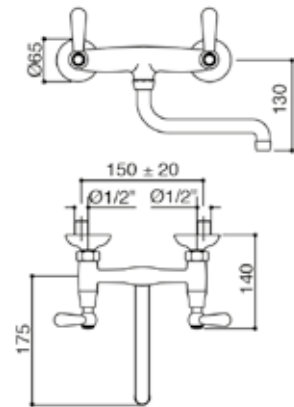

19570-22570-17570-21570-23570

Gruppo lavello a parete. Wall sink mixer.