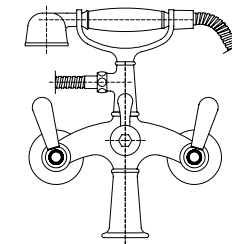

19526-22526-17526-21526-23526

Gruppo vasca esterno con set doccia. External bath and shower mixer with shower set.