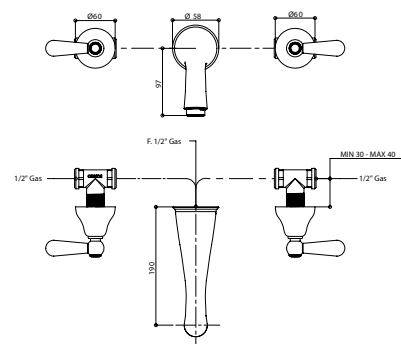

19538-22538-17538-21538-23538

Gruppo lavabo incasso a parete, bocca 190 mm. Wall basin mixer with mms. 190 spout.