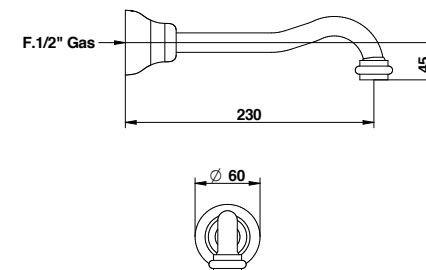

ARTICOLO COMPLETO / COMPLETE ITEM

01004CR23	CR
01004OR23	OR