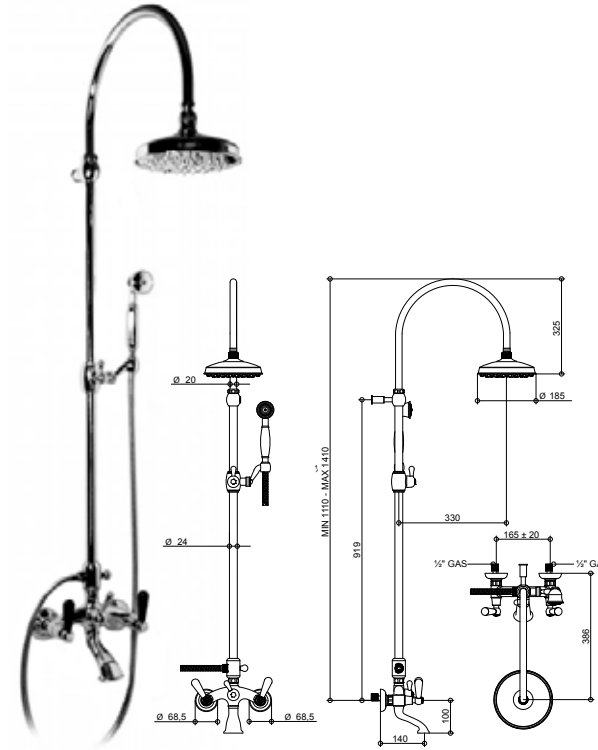

19536/D-22536/D-17536/D-21536/D-23536/D

Gruppo vasca doccia esterno con set doccia. External bath shower and shower mixer with shower set.

ARTICOLO COMPLETO / COMPLETE ITEM

19536CRDL - 22536CR0D - 17536CR0D	CR
21536CR0D - 23536CR0D	CR
19536ORDL - 22536OR0D - 17536OR0D	OR
21536OR0D - 23536OR0D	OR
19536BRDL - 22536BR0D - 17536BR0D	BR
21536BR0D - 23536BR0D	BR

RICAMBI / SPARE PARTS

9791 Calda / Hot	9792 Fredda / Cold
00860CR	09600CR
00851CR00	121CRCL
00117CRDV	

01004/23

Bocca incasso 230 mm. 230 mms. built-in spout.

ARTICOLO COMPLETO / COMPLETE ITEM

01004CR23	CR
01004OR23	OR