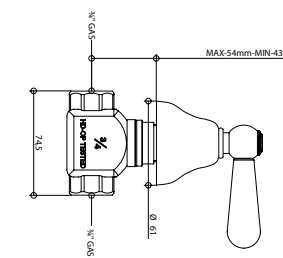

Rubinetto incasso da 3/4" vitone tradizionale. 3/4" built-in tap traditional mechanism.

**ARTICOLO COMPLETO / COMPLETE ITEM**

<b>19498CR0L - 22498CR00 - 17498CR00</b>	CR
<b>21498CR00 - 23498CR00</b>	CR

**PARTE INCASSO BUILT-IN PART**     **PARTE ESTERNA DA ABBINARE EXTERNAL MATCHING PART**