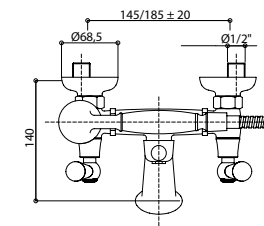

19526-22526-17526-21526-23526

Gruppo vasca esterno con set doccia. External bath and shower mixer with shower set.