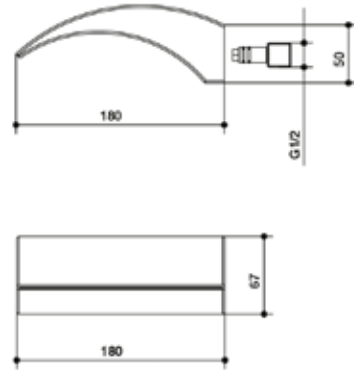

**ARTICOLO COMPLETO / COMPLETE ITEM**

15891CR00	CR
15891OR00	OR

**15892**

Bocca a cascata classica bordo vasca. Classical deck bath spout.

**ARTICOLO COMPLETO / COMPLETE ITEM**

15892CR00	CR
15892OR00	OR

Art. 23500CR00