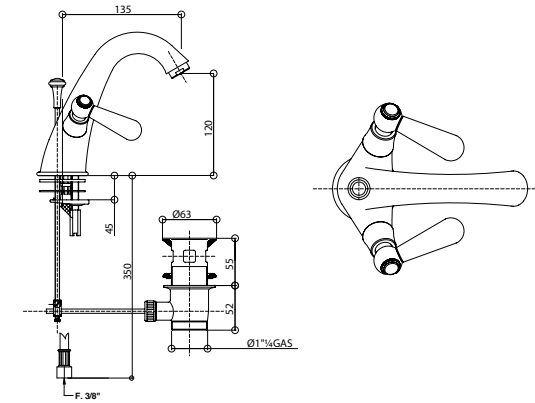

ARTICOLO COMPLETO / COMPLETE ITEM

19521CR0L - 22521CR00 - 17521CR00	CR
21521CR00 - 23521CR00	CR
19521OR0L - 22521OR00 - 17521OR00	OR
21521OR00 - 23521OR00	OR
19521BR0L - 22521BR00 - 17521BR00	BR
21521BR00 - 23521BR00	BR

ABBINABILE A / TO MATCH WITH
Sifone / Siphon - **00065** pag. 1077

ACCESSORI / ACCESSORIES

945CR15 Prolunga / Extension	

RICAMBI / SPARE PARTS

9791 Calda / Hot	9792 Fredda / Cold
9998CR	

19522-22522-17522-21522-23522

Monoforo bidet completo di scarico 1.1/4". Single hole bidet mixer with 1.1/4" pop-up waste.