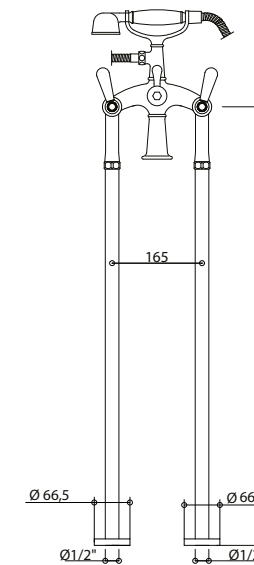

19528-22528-17528-21528-23528

Gruppo vasca esterno su colonnette da terra con set doccia.

Floor mounted bath and shower mixer with shower set.